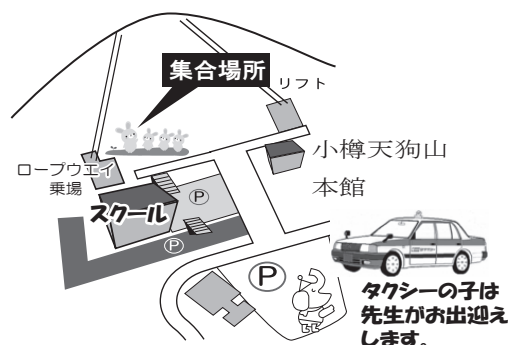

幼児・ジュニア教室 タクシー送迎をご利用の皆様へ

タクシー送迎サービスは小樽市内のタクシー会社様のご協力により運営・運行をしております。以下サービス内容を十分ご理解の上ご利用をお願い致します。なお、禁止事項とさせて頂いている内容が確認された場合は講習の途中であっても送迎のご利用をお断りさせて頂く場合がございます。その場合の返金は出来ません。

こだま交通 中央タクシー トンボハイヤー つばめタクシー 金星ハイヤー
25-1234 34-2020 26-2525 27-2114 34-2323

当日、欠席の場合は必ずタクシー会社へご連絡願います。

送迎場所 ご自宅前にタクシーが登れない坂道や路地などはお近くまでのお迎えとなります。

- 交通状況や天候により時間が前後する場合がございます。
- 道路状況によりタクシー会社の判断でお近くまで出て頂く場合がございます。

スキーブーツを履いたままご乗車いただけます。
スキー・ポールのケースは必要ありません。

送迎時間 (行き) 8:30~9:15の間 前日までにお電話でお知らせします。
(帰り) 15:15 出発 朝の到着時間から所要をお読み取りください。